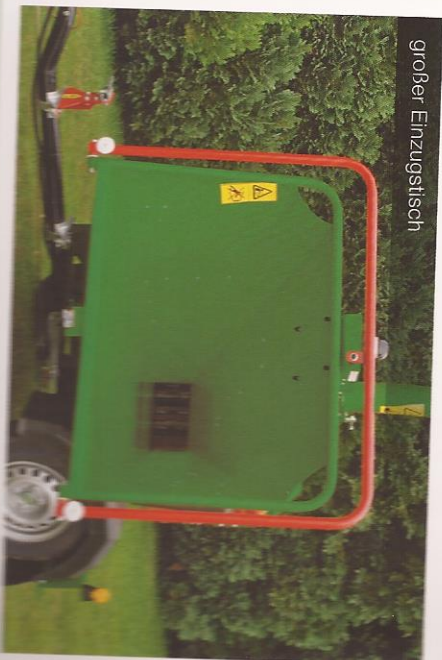

Zentralschmierung

großer Einzugsstisch

Rufen Sie uns an: +49 (0)2761 / 720 990-0 oder besuchen Sie unsere Website unter: www.greenmech.de